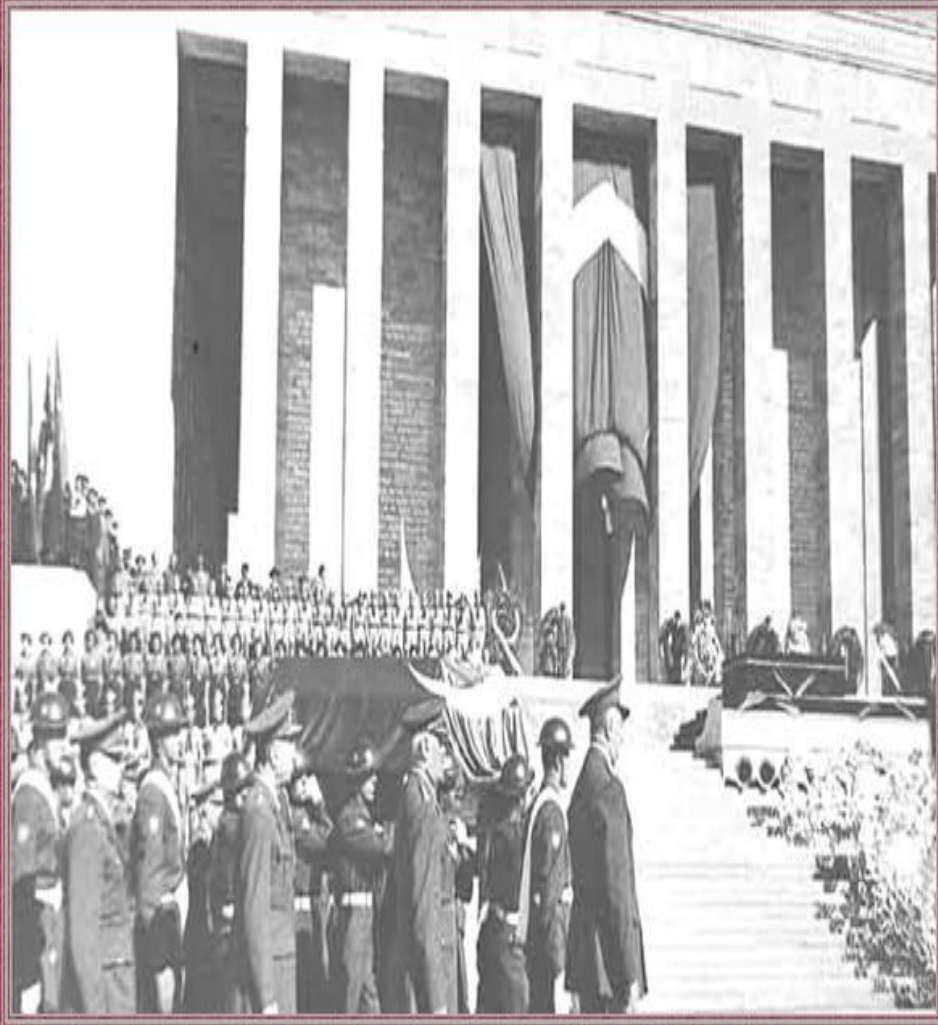

KHO

KHO

**ÖLÜMSÜZ ATATÜRK'ÜN AZİZ NAAŞ'I
ETNOĞRAFYA MÜZESİ'NDEKİ KATAFALKTA.
(21 KASIM 1938)**

**ATA'NIN AZİZ NAAŞ'I ANITKABİR'DEKİ EBEDİ İSTİRAHATGAHI'NDA.
(10 KASIM 1953)**